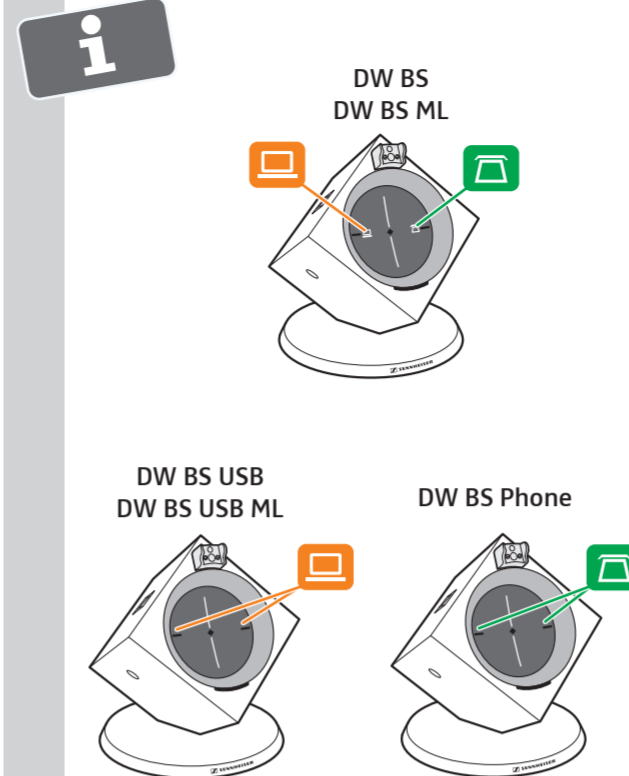

# DECT Comfort calls

DW Pro1 – HS  
 DW Pro2 – HS  
 Quick Guide    Guide rapide  
 Kurzanleitung    Kort vejledning

EN Delivery includes  
 DE Lieferumfang  
 FR Contenu  
 DK Leveringsomfang

Overview of the base station  
 Übersicht der Basisstation  
 Vue d'ensemble de la station de base  
 Oversigt over basisstationen

Wearing the headset  
 Headset aufsetzen  
 Porter l'oreillette avec l'arceau  
 Tag hovedsættet med hovedbøjlen på

Labeling the headset  
 Headset kennzeichnen  
 Marquage du casque micro  
 Identificering af hovedsættet